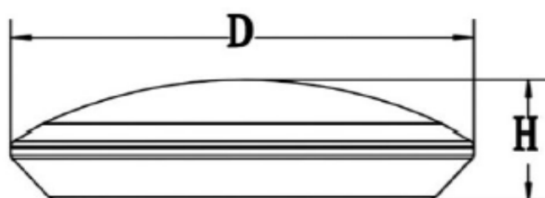

Nazwa oprawy

**Led Ceiling Light**

Symbol

**LL01-CL004-030-301D**

**Dane techniczne**

LED	SMD2835	CCT	3000K, 4000K,5700K
Sprawność oprawy LED	101LM/W	CRI	>80
Strumień świetlny	1925LM	Kąt rozsyłu światła	120°
		Przesłona	mleczna
		Kod IK	IK10

**Opcjonalne Informacje**

Kolor obudowy:	biały
Sposób montażu:	natynkowy
Funkcje sterowania:	inteligentny Czujnik AI

**Wymiary**

**DxH:∅380mmx74mm**

**Krzywa rozsyłu światła**