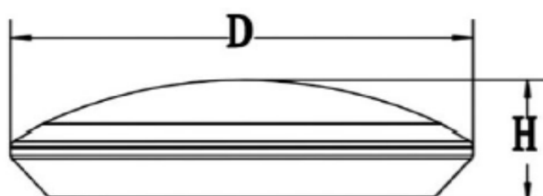

Nazwa oprawy

Led Ceiling Light

Symbol

LL01-CL003-030-301D

Dane techniczne

LED	SMD2835	CCT	3000K, 4000K, 5700K
Sprawność oprawy LED	100LM/W	CRI	>80
Strumień świetlny	1395LM	Kąt rozsyłu światła	120°
		Przesłona	mleczna
		Kod IK	IK10

Opcjonalne Informacje

Kolor obudowy:	biały
Sposób montażu:	natynkowy
Funkcje sterowania:	inteligentny Czujnik AI

Wymiary

DxH:∅315mmx74mm

Krzywa rozsyłu światła